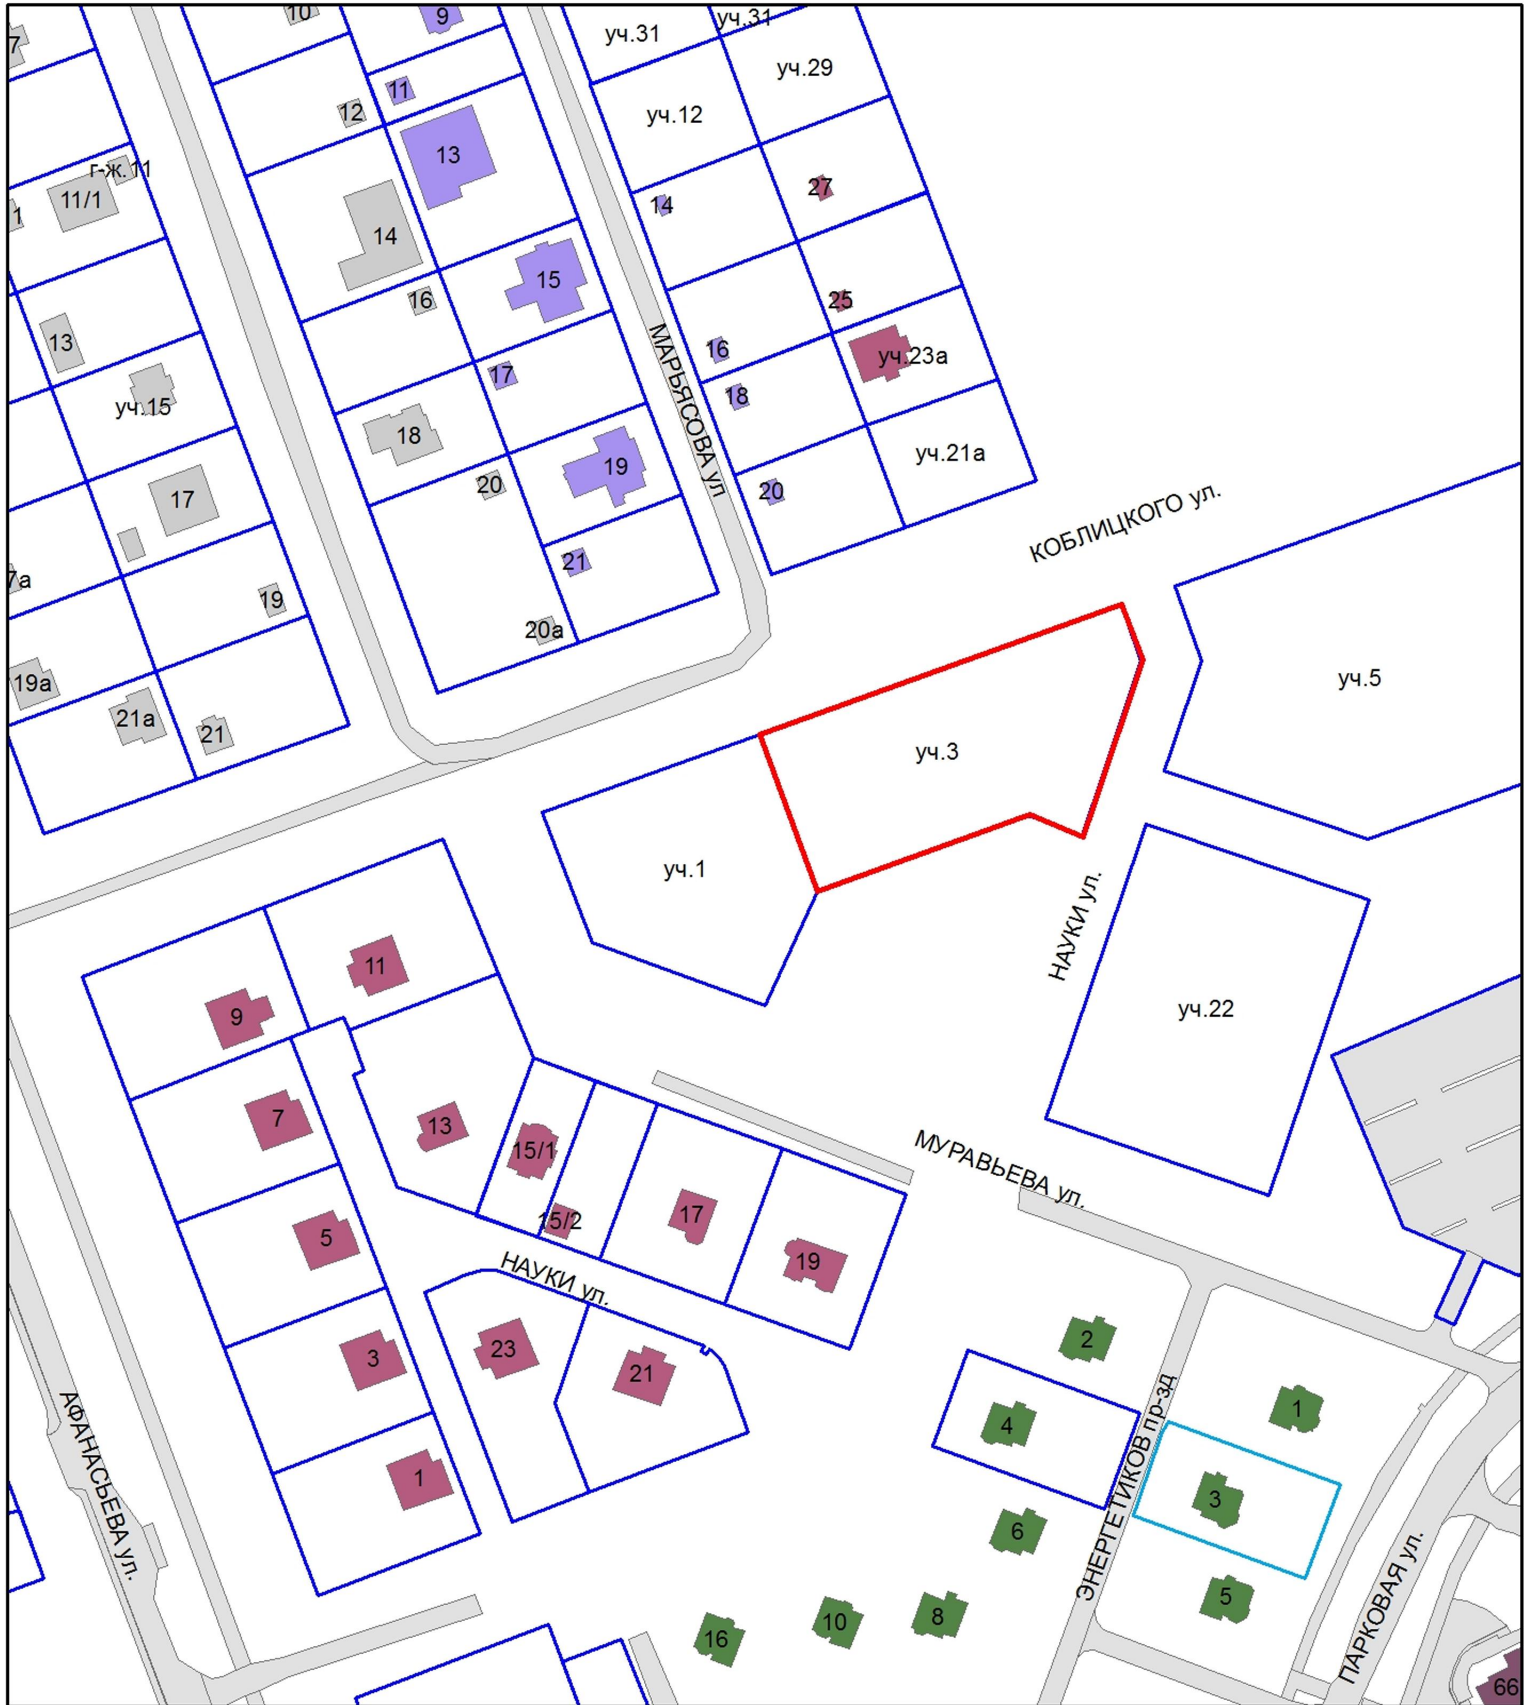

Муниципальное казенное учреждение  
"Центр информационного обеспечения градостроительной деятельности"

**Ситуационный план №ВИС-8254-04-24**

Ленинградская область, г.Сосновый Бор, ул. Коблицкого уч.3  
(кадастровый номер земельного участка 47:15:0106002:10)

**Условные обозначения:**

- границы земельных участков по сведениям ЕГРН
- граница земельного участка по адресу: ул. Коблицкого уч.3 к.н. 47:15:0106002:10

1:2 000